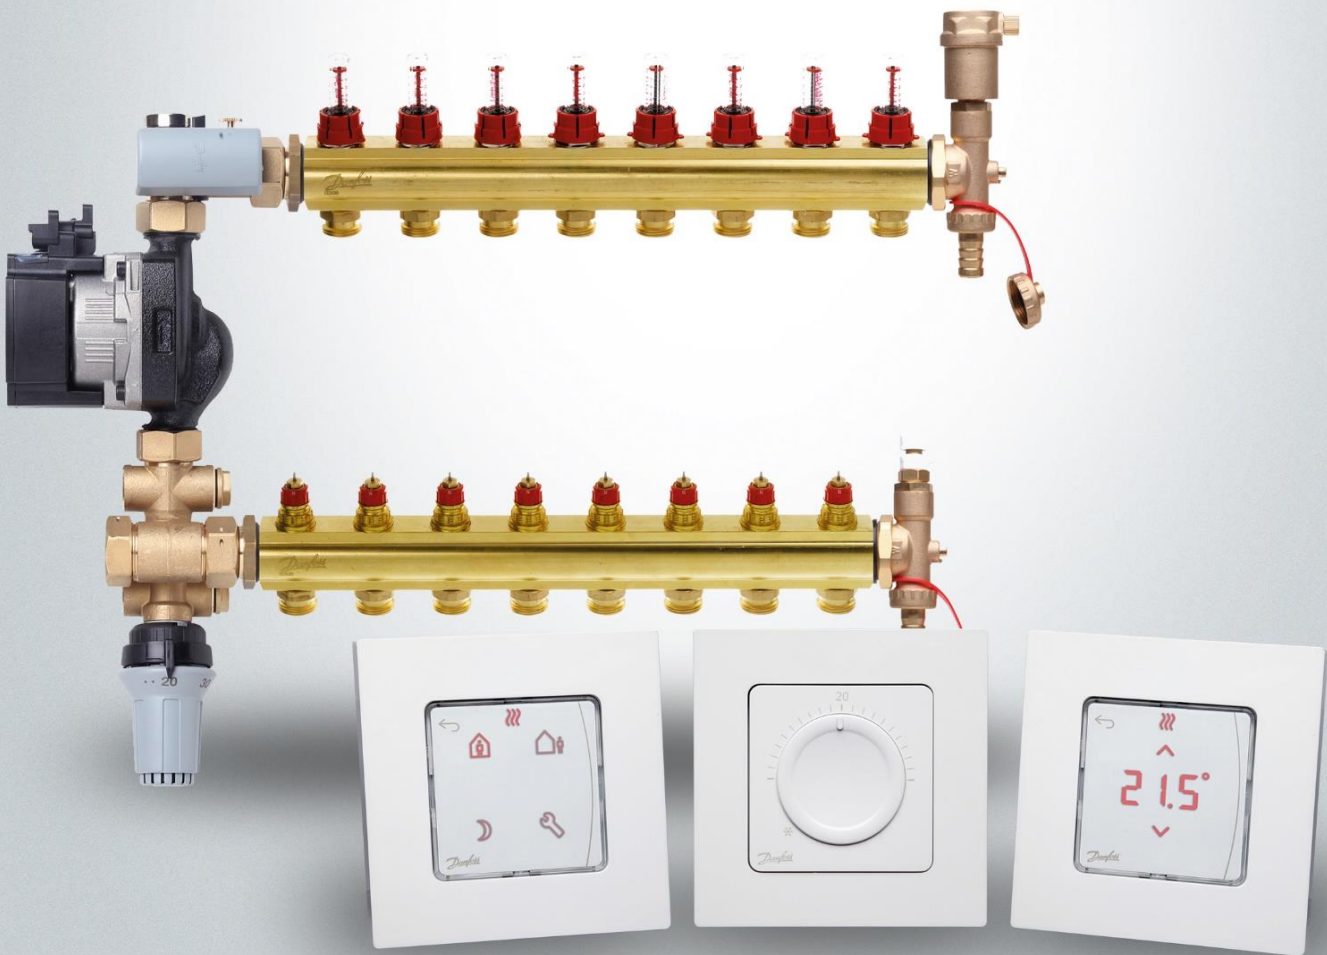

ENGINEERING
TOMORROW

Danfoss

Danfoss Heating Segment

Прайс-лист

Серпень 2018

Гідравлічне підлогове опалення